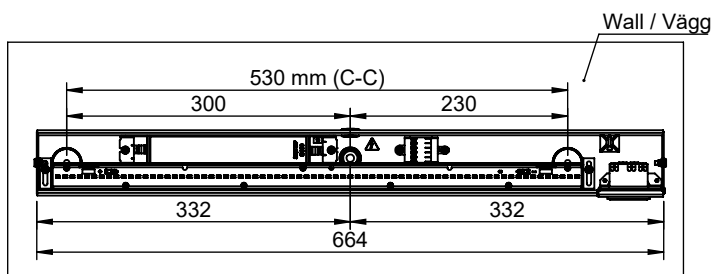

- 1** Remove luminaire front.
Ta bort armaturens front.

- 2** Install the luminaire using 2 screws (530mm c-c).
Installera armaturen med två skruvar (530 mm c-c).

- 3** Cable entry.
Kabelinföring.

Connect mains power (see page 2).
Anslut nätströmmen (se sidan 2).