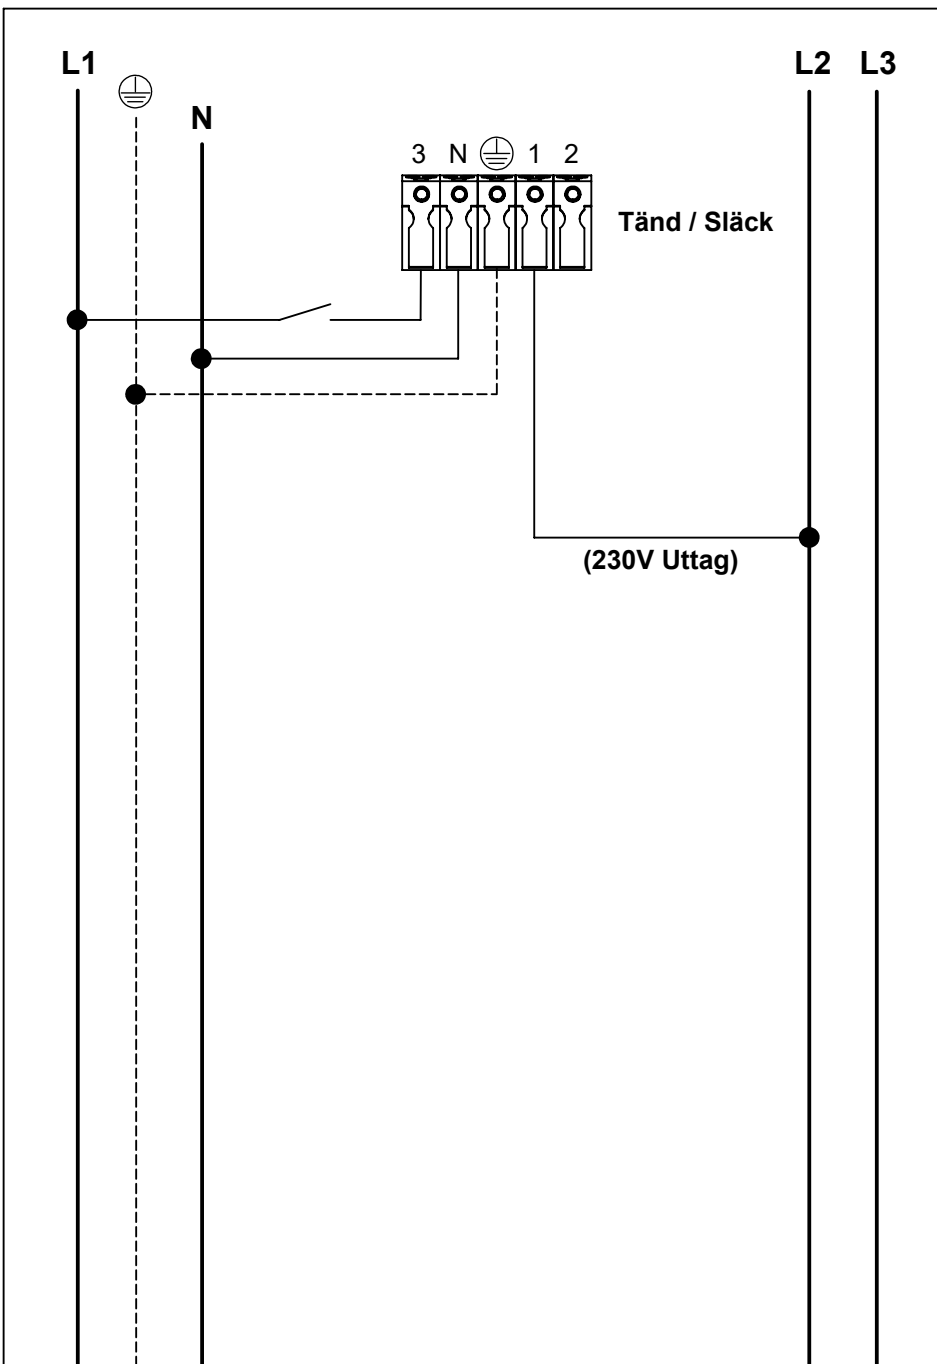

(*) If used then remove the cover plate to access the cable entry.
Ta bort täckplåten om den används för att komma åt kabelgenomföringen.

(**) Adjustable light output. (DIP is only available on on/off versions).
(**) Ställbart ljusflöde. (DIP är endast tillgänglig på tänd/släck versioner).