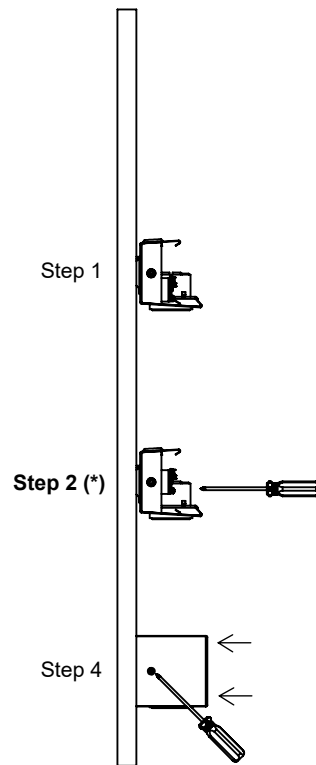

- 1** Remove luminaire front.
Ta bort armaturens front.

- 2** Install the luminaire using 2 screws (530mm c-c).
Installera armaturen med två skruvar (530 mm c-c).

- 3** Cable entry.
Kabelinföring.

Connect mains power (see page 2).
Anslut nätströmmen (se sidan 2).

(*) If used then remove the cover plate to access the cable entry.
Ta bort täckplåten om den används för att komma åt kabelgenomföringen.

(**) Adjustable light output. (DIP is only available on on/off versions).
(**) Ställbart ljusflöde. (DIP är endast tillgänglig på tänd/släck versioner).

4 Install luminaire front.
 Installera armaturens front.

CUBO D UTTAG

2/2

Step 2 (*)

Push the mounting plate upwards, and tighten the 2 screws.
 Skjut monteringsplattan uppåt och dra åt de två skruvarna.